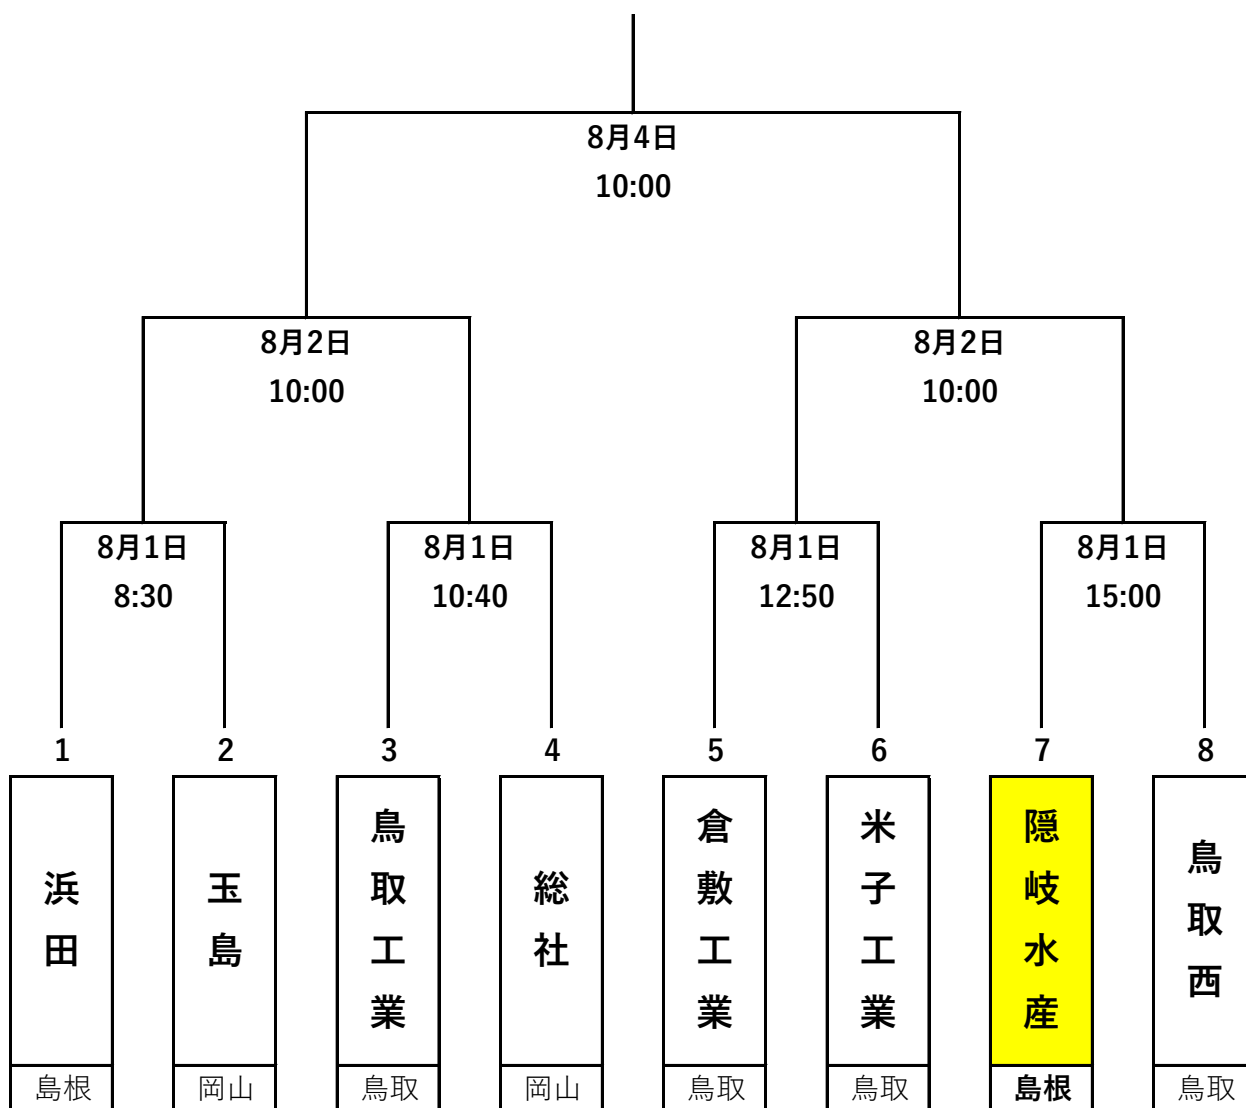

【大会日程・組合せ】

若番が1塁側

試合会場：どらやきドラマチックパーク 米子市民球場

お断り：無観客で開催されることになりました！

※保護者の皆様も入場できません！