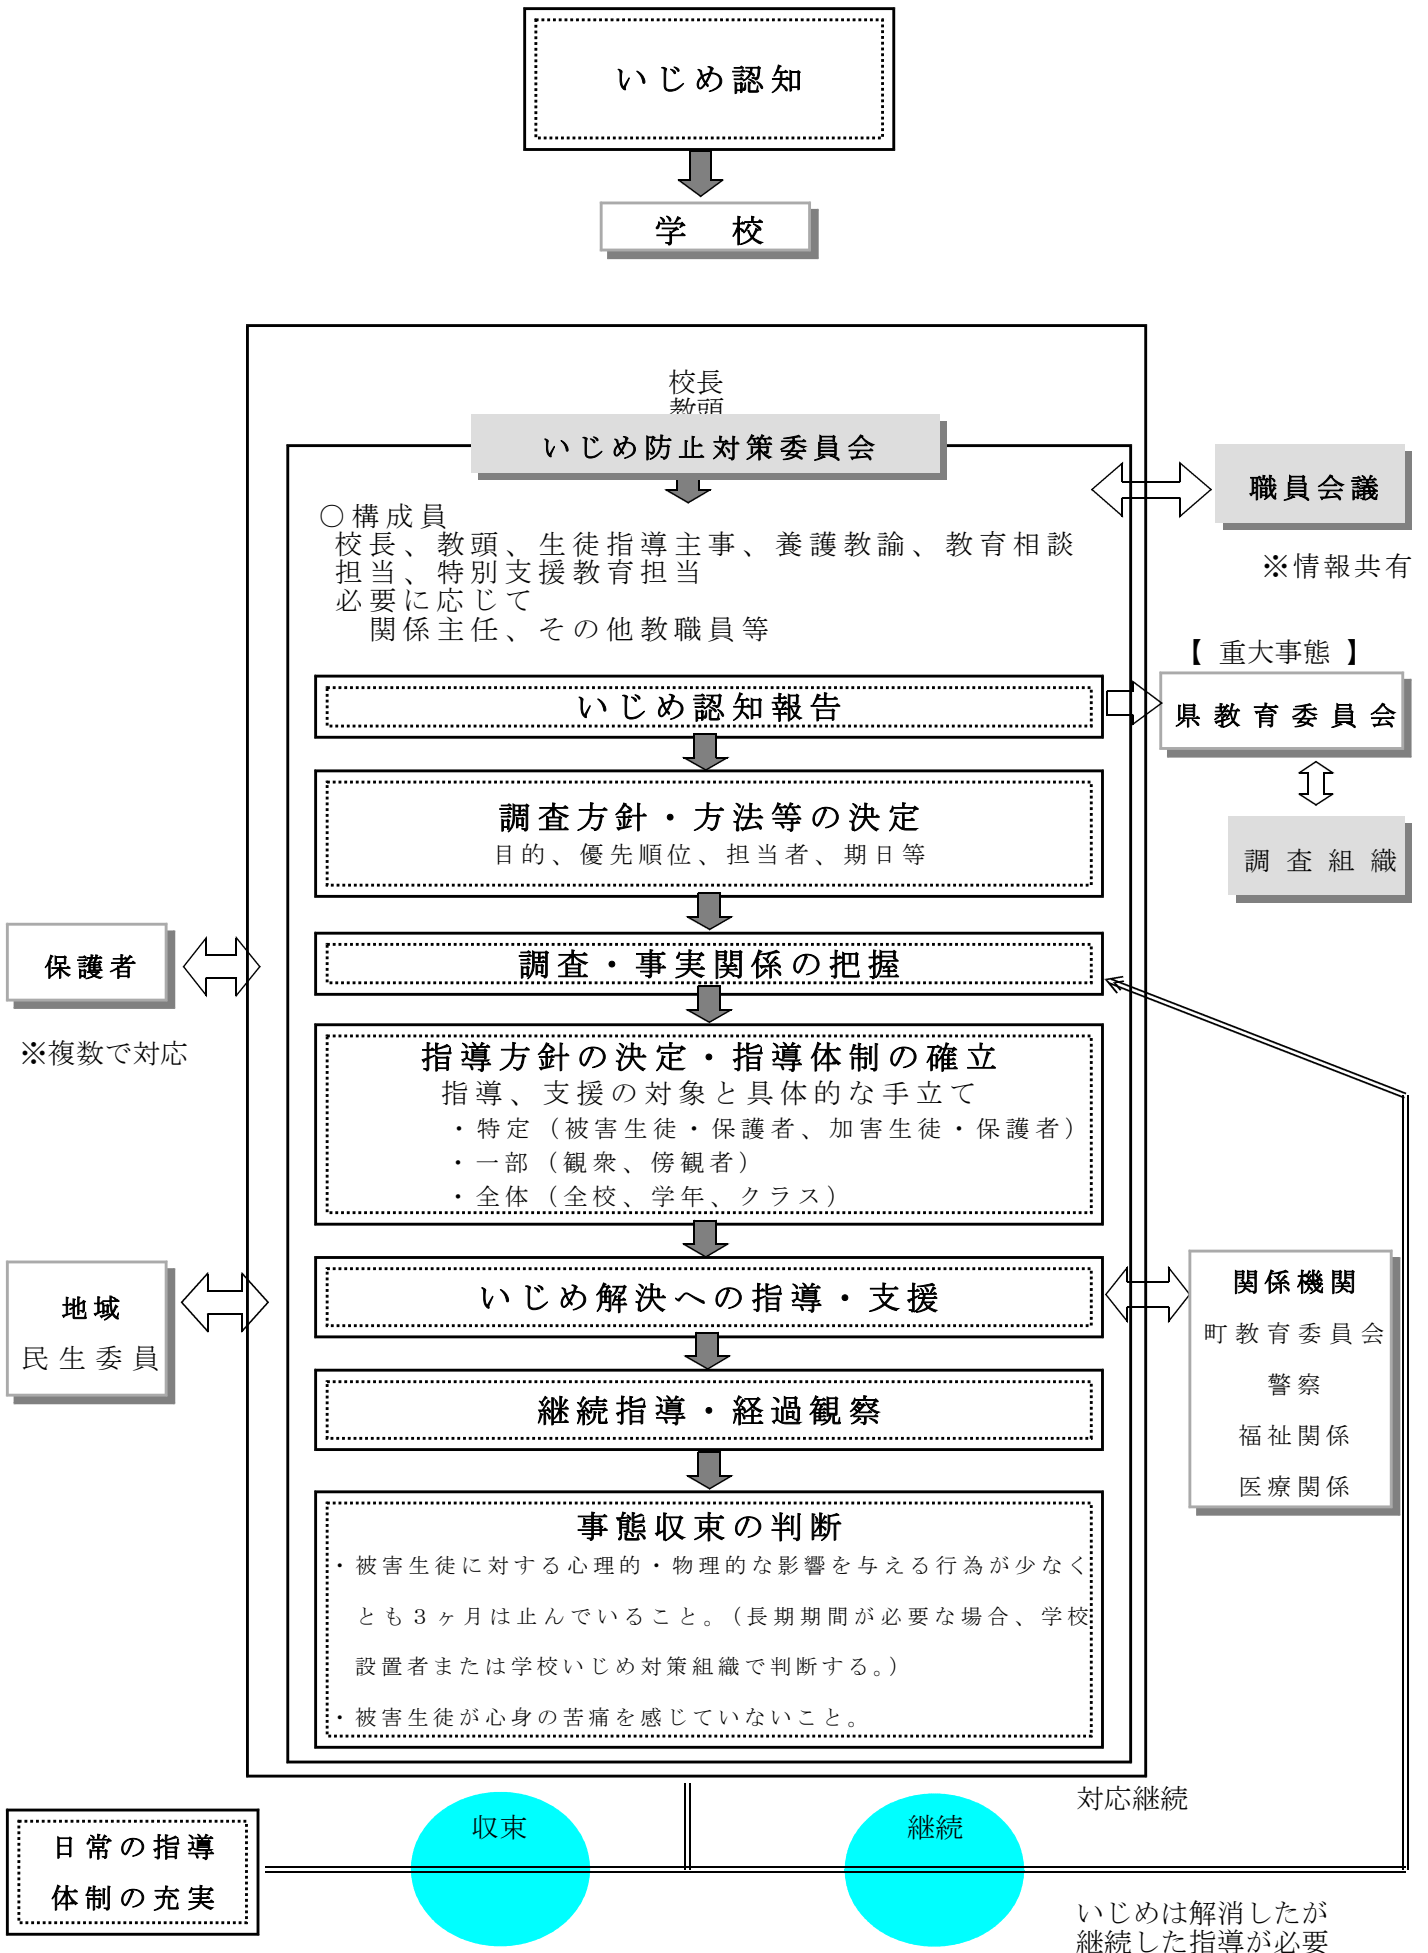

緊急時の組織的対応（重大事態を含む）

校長
教頭
生徒指導主事