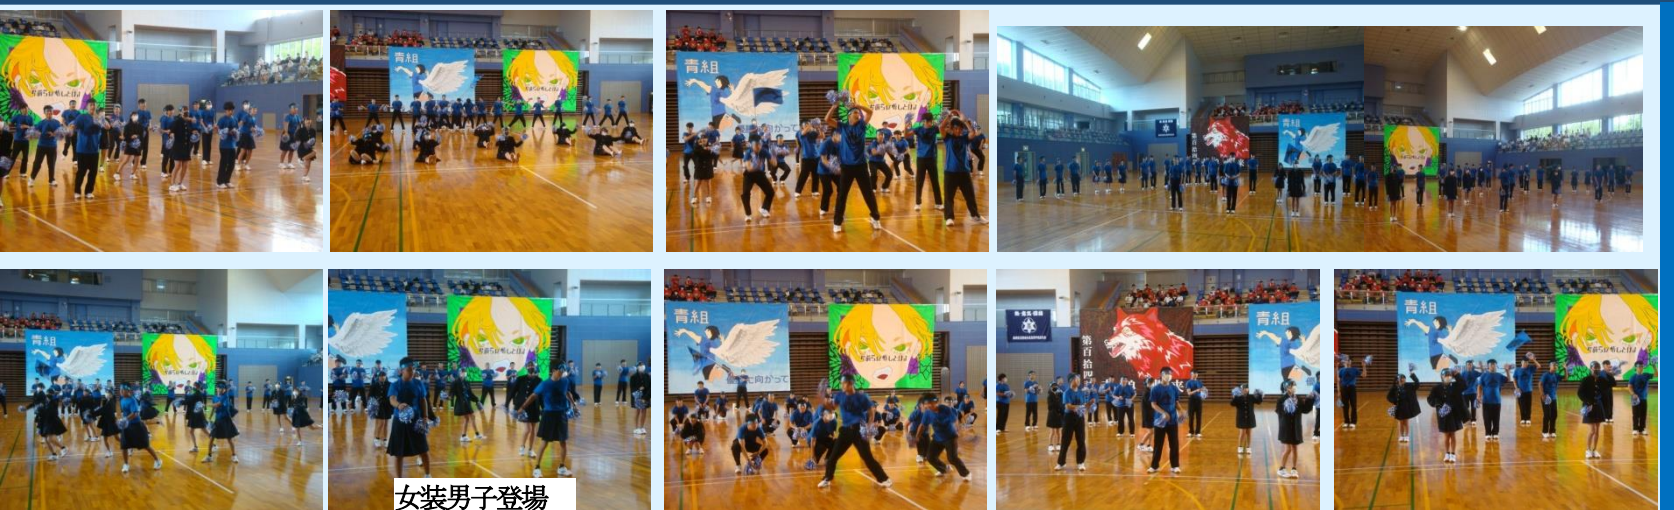

黄組（2年）

赤組（3年）

赤組(3年)応援

隠岐水のGO(郷) 降臨

黄組(2年)応援

青組(1年)応援

女装男子登場

学年別対抗レレー

学年の威信をかけての、全員でリレーを、一人一人が自分の全てのパワーを出し切りました。

綱引き

男子の意地をかけた綱引き競技です。各組重量級をそろえて白熱した試合になりました。

体育祭結果

	1位	2位	3位
競技の部	赤	黄	青
団旗	青	黄	赤
ゲーム・ジョク	赤	黄	青
応援	赤	黄	青
総合優勝	赤組(3年生)		